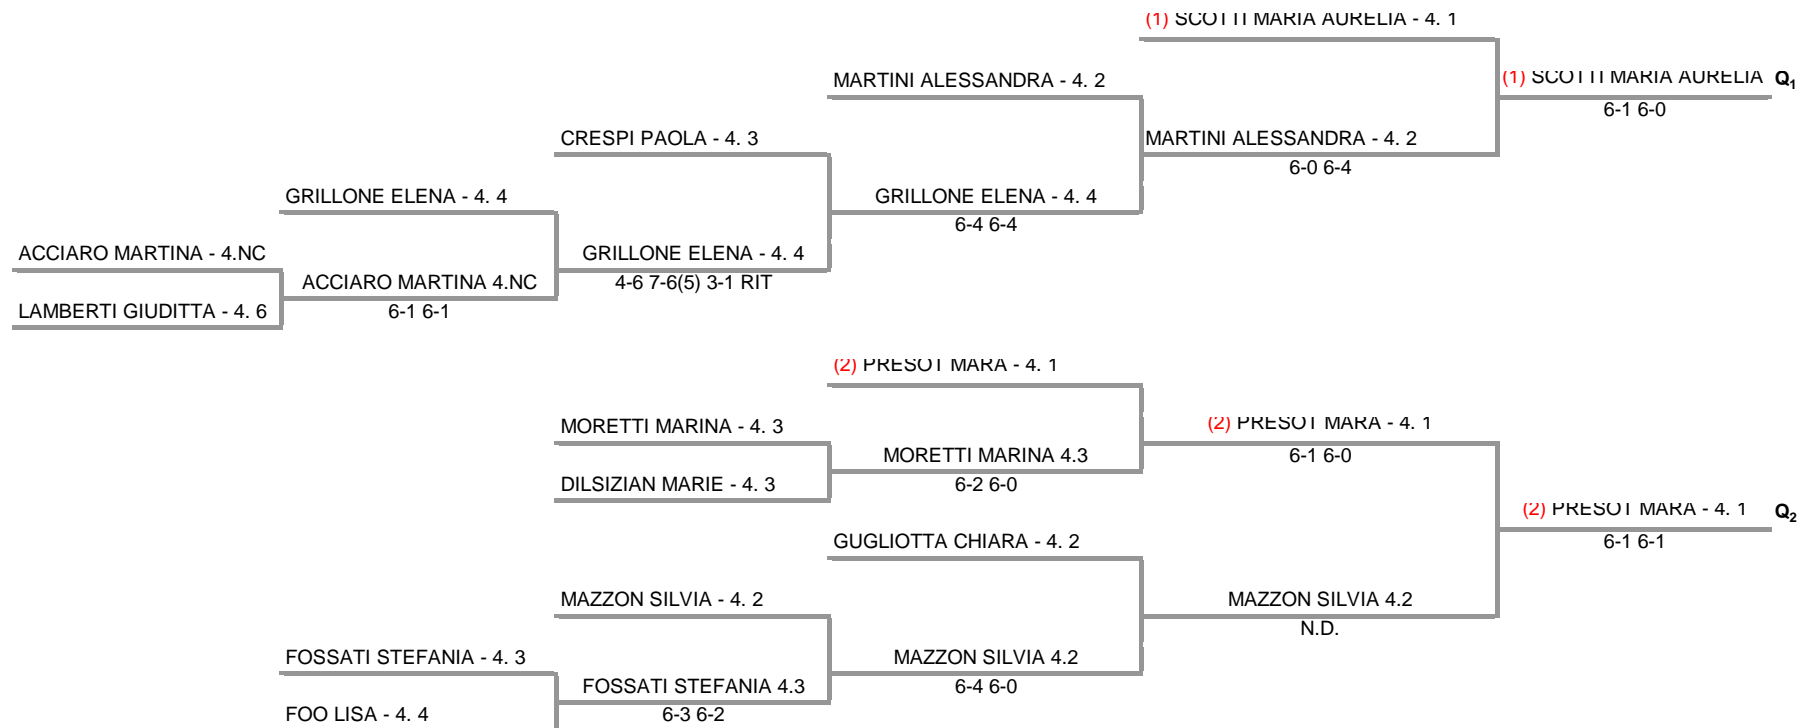

**GFG SPORT A.S.D. - GFG SPORT A.S.D.**  
**TORNEO FEMMINILE LIM. 3.3 - Tab. Iniziale**

**22/06/2013 - 03/07/2013 iscritti n° 13**

**Tabellone compilato il 20/06/2013 alle ore 18:38 e subito esposto**  
**Il Giudice Arbitro: GAT3 PIERANGELO ZARDONI**