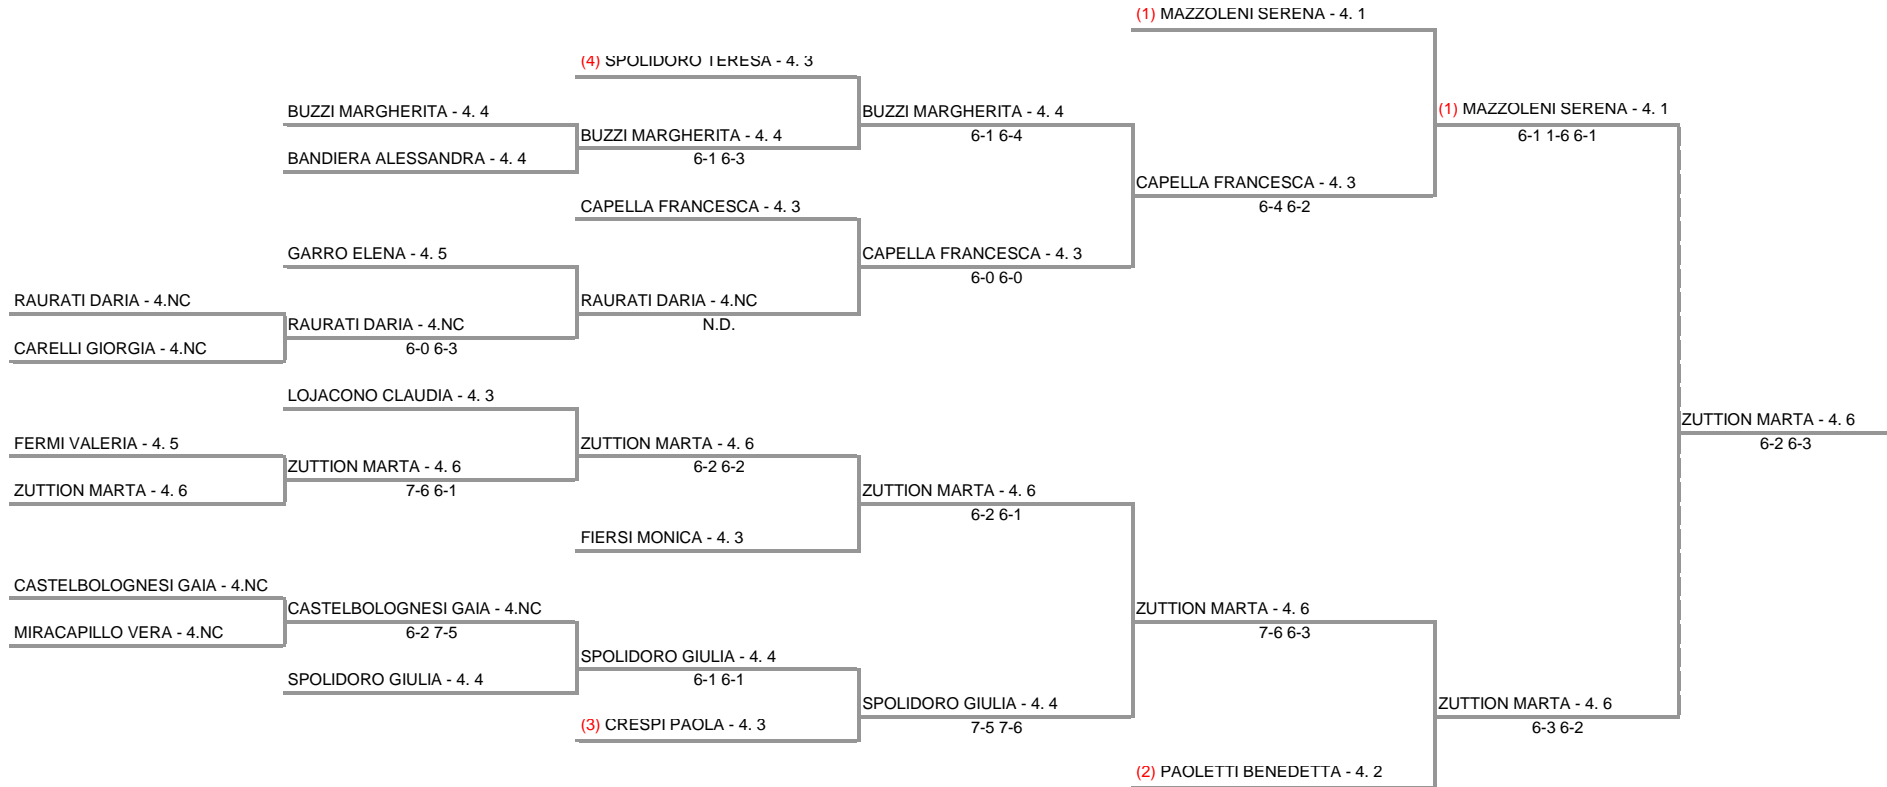

GFG SPORT SSD ARL - LOMB. 382 - GFG - MALASPINA Sporting Club Lim. 4.1 M+F
Torneo 4 Cat F - Tab Finale

13/06/2014 - 29/06/2014 iscritti n° 17

Tabellone compilato il 11/06/2014 alle ore 23:31 e subito esposto
Il Giudice Arbitro: GAT3 PIERANGELO ZARDONI