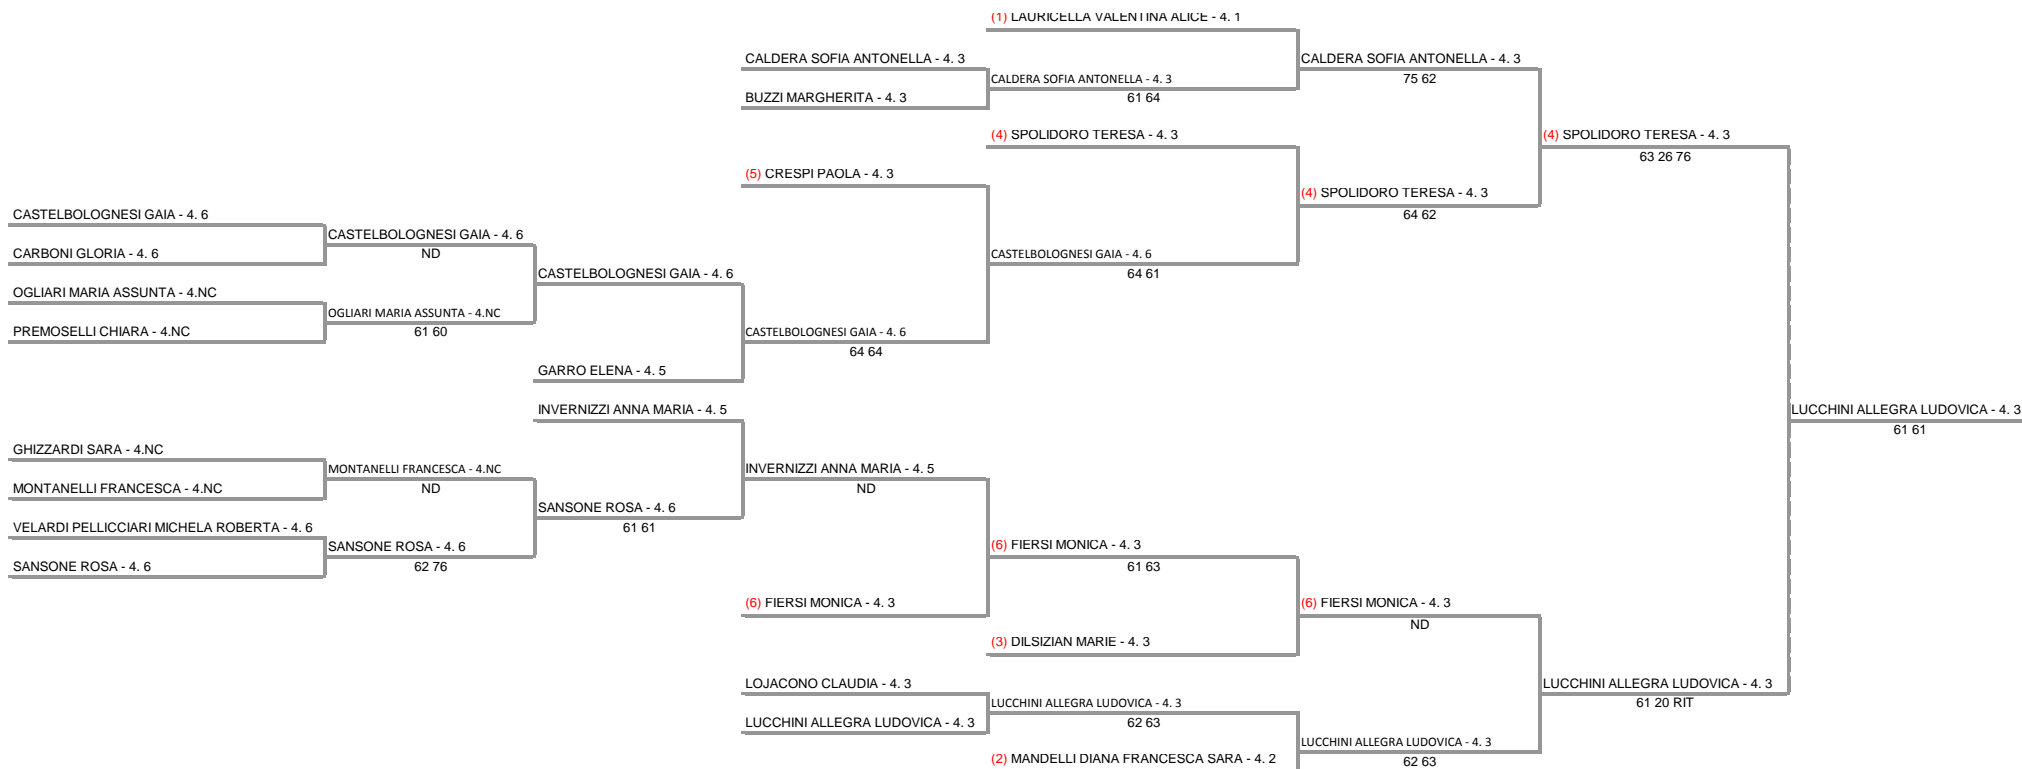

GFG SPORT SSD ARL - LOMB. 604 GFG - MALASPINA Sporting Club - 4ª M+F  
4 Cat Femminile - Tab. Finale

06/09/2014 - 21/09/2014 iscritti n° 20

Tabellone compilato il 09/09/2014 alle ore 16:04 e subito esposto  
Il Giudice Arbitro: GAT3 PIERANGELO ZARDONI